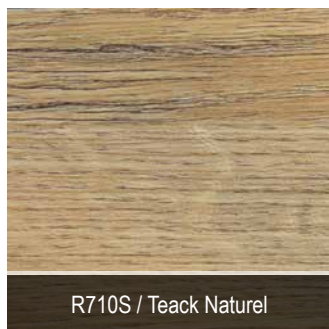

WOOD DECORS
// HOLZDEKORE

Free of charge // Ohne Aufpreis:

R800V / Wengé

H103 / White

R651S / Erable Gris C

R660S / Gris Céramique

A150N / Beton

Extra charge // Gegen Aufpreis:

R730S / Erable Blanc ST

R451S / Chêne Vintage Clair

R650S / Erable Gris F

R450S / Chêne Vintage Foncé

R400V / Chêne C

R595S / Noyer Pacific

R410S / Chêne Gris

A260R / Acacia Gris F

A501R / Noyer Clair

R710S / Teack Naturel

R162M / Gris Perle Mat

A170S / Noir Satin

R206M / Gold

R380M / Taupe Mat

R992B / Nero SB

R922B / Rouge Grenadine SB