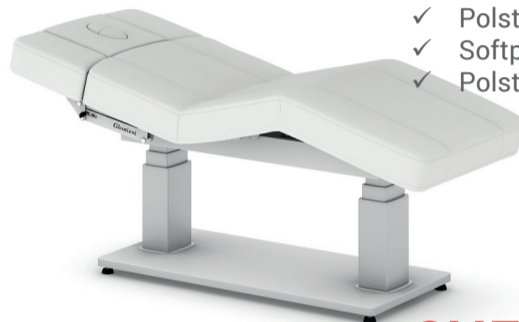

### 2) MLR Select Alu

- ✓ 4 Motoren
- ✓ Polsterbreite 85 cm
- ✓ Softpolster
- ✓ Polsterheizung

**CHF 5'330.<sup>00</sup>**  
statt CHF 6'270.<sup>00</sup>

### 3) MLR Select Wood

- ✓ 4 Motoren
- ✓ Polsterbreite 76 cm
- ✓ Softpolster
- ✓ Polsterheizung

**CHF 4'900.<sup>00</sup>**  
statt CHF 5'770.<sup>00</sup>