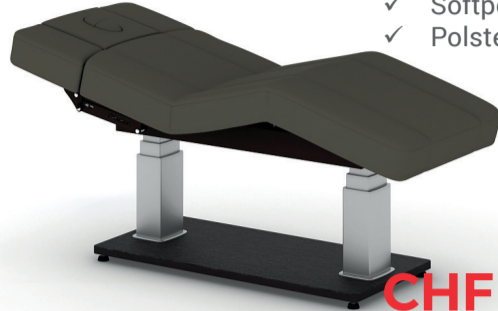

### 1) MLR Select Wood

- ✓ 4 Motoren
- ✓ Polsterbreite 85 cm
- ✓ Softpolster
- ✓ Polsterheizung

**CHF 5'200.<sup>00</sup>**  
statt CHF 6'070.<sup>00</sup>